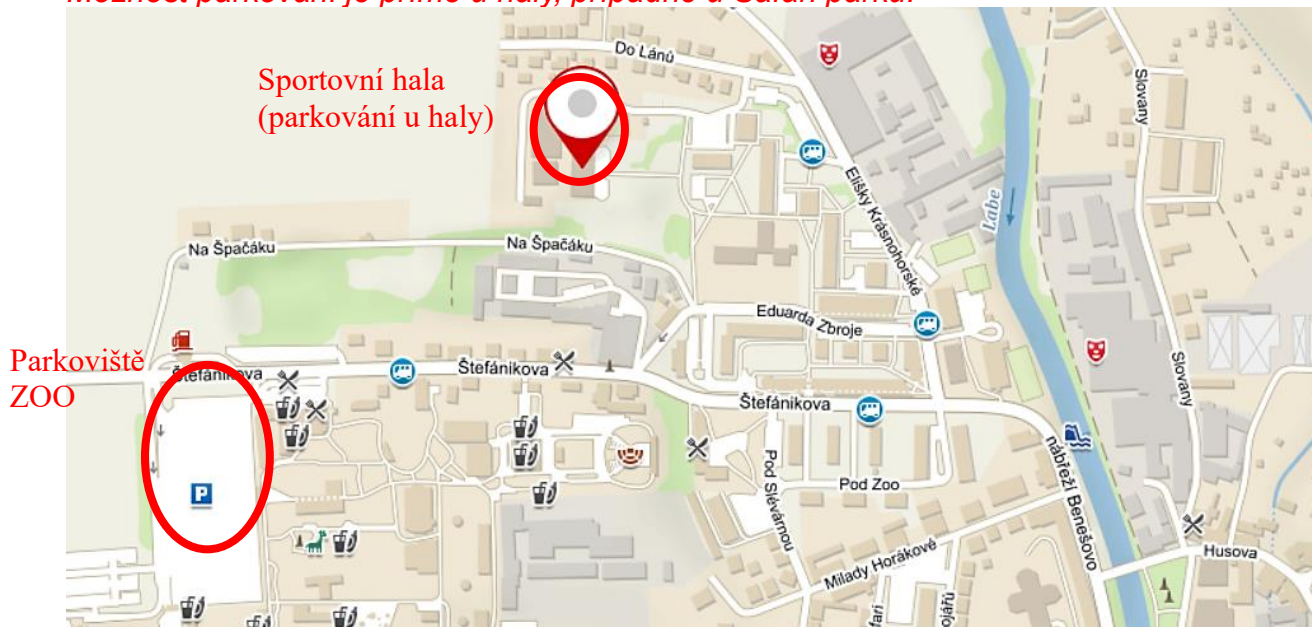

chůze pěšky na místo závodu)

- vlakem - **kdo přijede vlakem, prosíme nahlásit předem**

→ vlakové nádraží je cca. 5 km od místa závodu - V 10,00 hod. a ve 12,00 hod přijíždí na nádraží vlaky od Hradce Králové a od Liberce, pokud bude dopředu avizovaný zájem, přistavíme vozidlo, které zajistí dopravu do sportovní haly.

→ autobusem – z autobusového nádraží jede spoj na ZOO Safari

Možnost parkování je přímo u haly, případně u Safari parku:

Organizační výbor:

ředitel závodu šplhu

- Jiří Schreiber **603 275 329**

ředitel Ninja a Speed run

- Jan Holan **732 521 835**

rozhodčí u lana

- Pavol Niezgodský

časomíra a rozhodčí Ninja

- Lucie a Jiří Zelenkovi

časomíra a rozhodčí speed run

- bude doplněno

Štátér lano

- Jiří Poes, Jan Štěpánek

Časomíra lano

- Ondřej Schreiber a Filip Holan

Zápis výsledků

- Gabriela Schreiberová

Informace a aktuality o závodě:

<https://www.facebook.com/OCRteamDK>

Splh.kralovedvorsko.cz

www.svetsplhu.cz